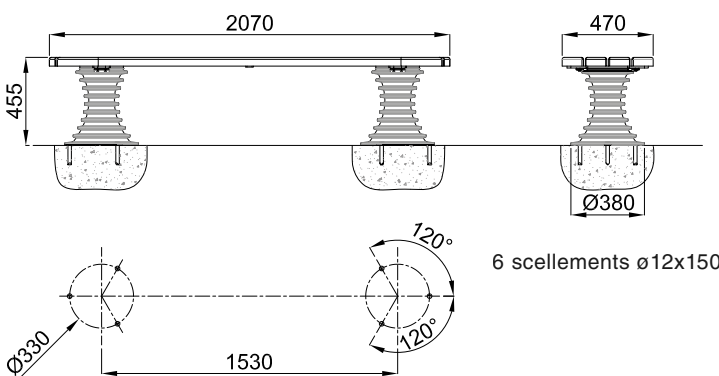

BELL'ORA

ligne BELL'ORA
banc

Piètement en fonte métallisée peint,
assise et dossier en bois certifié lasuré.
Design Integral Ruedi Baur

6 scellements ø12x150

ligne BELL'ORA
assise individuelle

Assise en fonte métallisée peinte.
Design Integral Ruedi Baur

3 scellements ø12x150

ligne BELL'ORA
banquette

Piètement en fonte métallisée peint,
assise en bois certifié lasuré.
Design Integral Ruedi Baur

6 scellements ø12x150

GHM Eclatec BV

Brabantsestraat 16
3074 RS Rotterdam
T 010-4321132
F 010-4324148
E info@ghm-eclatec.nl
I www.ghm-eclatec.nl
IBAN NL93RABO0159582490
BTW NL 850918066B01
Onderdeel van de GHM groep