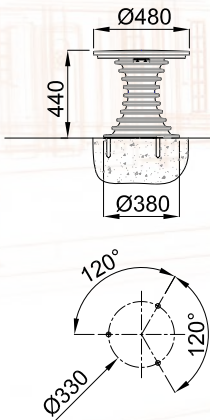

BELL'ORA

ligne BELL'ORA
banc

Piètement en fonte métallisée peint,
assise et dossier en bois certifié lasuré.
Design Integral Ruedi Baur

6 scellements ø12x150

ligne BELL'ORA
assise individuelle

Assise en fonte métallisée peinte.
Design Integral Ruedi Baur

3 scellements ø12x150

ligne BELL'ORA
banquette

Piètement en fonte métallisée peint,
assise en bois certifié lasuré.
Design Integral Ruedi Baur

6 scellements ø12x150

GHM Eclatec BV

Brabantsestraat 16
3074 RS Rotterdam
T 010-4321132
F 010-4324148
E info@ghm-eclatec.nl
I www.ghm-eclatec.nl
IBAN NL93RABO0159582490
BTW NL 850918066B01
Onderdeel van de GHM groep