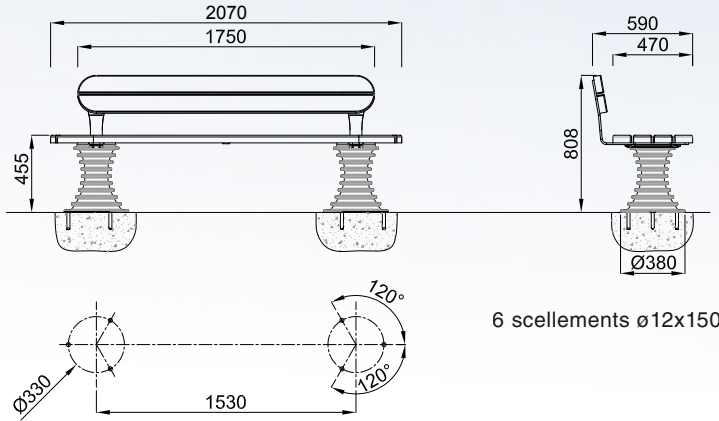

BELL'ORA

ligne BELL'ORA
banc

Piètement en fonte métallisée peint,
assise et dossier en bois certifié lasuré.
Design Integral Ruedi Baur

6 scellements ø12x150

ligne BELL'ORA
assise individuelle

Assise en fonte métallisée peinte.
Design Integral Ruedi Baur

3 scellements ø12x150

ligne BELL'ORA
banquette

Piètement en fonte métallisée peint,
assise en bois certifié lasuré.
Design Integral Ruedi Baur

6 scellements ø12x150

GHM Eclatec BV

Brabantsestraat 16
3074 RS Rotterdam
T 010-4321132
F 010-4324148
E info@ghm-eclatec.nl
I www.ghm-eclatec.nl
IBAN NL93RABO0159582490
BTW NL 850918066B01
Onderdeel van de GHM groep